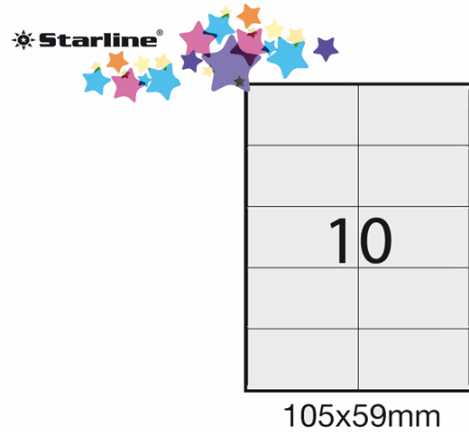

Codice Articolo : STL3031

Descrizione : Etichetta adesiva bianca 100fg A4 105x59mm (10et/fg) STARLINE

Marca : STARLINE

Part - Number : STL3031

Descrizione Estesa

Etichette adesive bianche STARLINE utilizzabili con stampanti laser, inkjet o fotocopiatori. Adesivo permanente. Prive di margine di sicurezza lungo il perimetro. In scatola da 100 fogli formato A4.

Caratteristiche di questo articolo:

- Codice: STL3031
- Colore: bianco
- Adesivo: permanente
- Angoli etichette: vivi a 90°
- Dimensione etichetta: 105x59mm
- Nr. etichette per foglio: 10
- Nr. etichette per scatola: 1000
- Stampa: laser, inkjet, copia

Dimensioni e peso Articolo confezionato

Altezza :	0,02	mt
Lunghezza :	0,31	mt
Profondità :	0,22	mt
Peso :	1,03	kg

Confezionamento

Confezione :	10
Imballo :	0

Codice a Barre

Pezzo :	8025133013804
Confezione :	8025133022912
Imballo :	

Caratteristiche

Marca	STARLINE
Colore	Bianco
Materiale	Carta
Formato	A4
Stampa	Laser, inkjet, copy
Dimensione etichette	105x59mm
Confezione	100fg
Adesivo	Permanente
Etichette per foglio	10